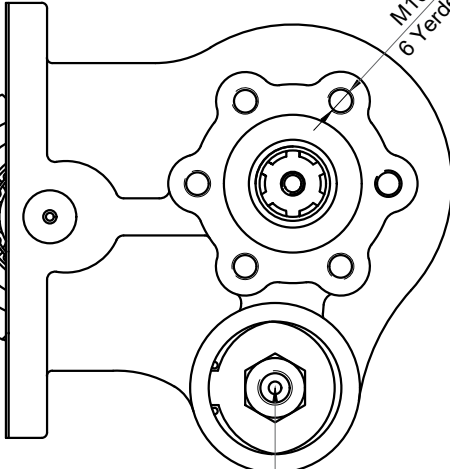

PTO
Mil Dönüş Yönü
Sağa
(Saat Yönü)

Pompa
Mil Dönüş Yönü
Sola
(Saatin Aksı Yönü)

21 UNI 222
6x21x25

M10
6 Yerde

Ürün Kod
Detayı

2 6 3 A E

6 Kama Freze Milli - 6x21x25
Havalı
Sıra No

PTO Kodu	263AE
Dişli Tipi	Sol Helis
PTO Tipi	Çift Dişli
Tork Nm	250
Güç Kw	26
Tahvil Oranı 1000 d/d	1:1,00
PTO Bağlantı Yeri	Sağ Yan
PTO Kontrol Sistemi	Havalı
PTO Mil Dönüş Yönü	Sağa (Saat Yönü)
Pompa Mili Dönüş Yönü	Sola (Saatin Aksı Yönü)
Ağırlık Kg.	13

Sol Helis

PTO Tipi
Çift Dişli

Hava Hortum
Girişi R 1/4

A

6 Kamalı
Frezeli Mil
6x21x25

E

Ø10,5
6 Yerde

PTO
Bağlantı Yeri
Aracın Sağ Yanı