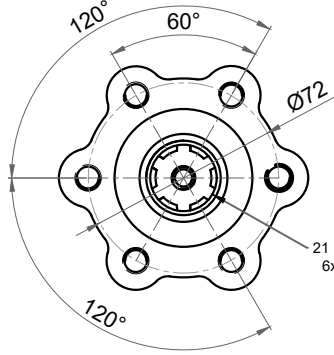

PTO
Mil Dönüş Yönü
Sağa
(Saat Yönü)

Pompa
Mil Dönüş Yönü
Sola
(Saatin Aksı Yönü)

21 UNI 222
6x21x25

M10
6 Yerde

Ürün Kod
Detayı

2 6 3 A E

6 Kama Freze Milli - 6x21x25
Havalı
Sıra No

PTO Kodu	263AE
Dişli Tipi	Sol Helis
PTO Tipi	Çift Dişli
Tork Nm	250
Güç Kw	26
Tahvil Oranı 1000 d/d	1:1,00
PTO Bağlantı Yeri	Sağ Yan
PTO Kontrol Sistemi	Havalı
PTO Mil Dönüş Yönü	Sağa (Saat Yönü)
Pompa Mili Dönüş Yönü	Sola (Saatin Aksı Yönü)
Ağırlık Kg.	13

Sol Helis

PTO Tipi
Çift Dişli

Hava Hortum
Girişi R 1/4

A

6 Kamalı
Frezeli Mil
6x21x25

E

Ø10,5
6 Yerde

PTO
Bağlantı Yeri
Aracın Sağ Yanı