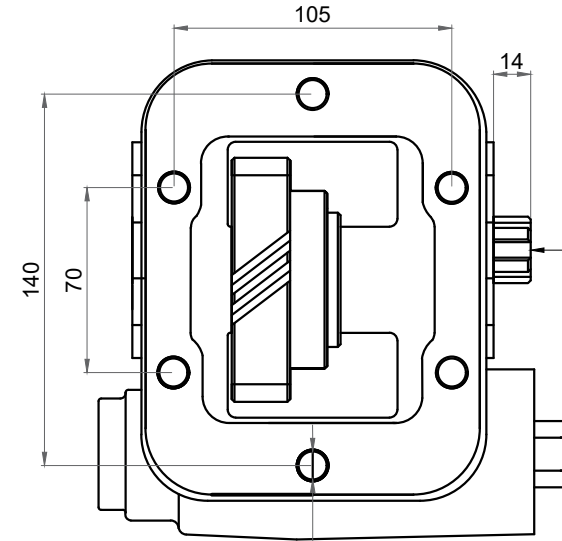

PTO
Mil Dönüş Yönü
Sağa
(Saat Yönü)

Pompa
Mil Dönüş Yönü
Sola
(Saatin Aksı Yönü)

21 UNI 222
6x21x25

M10
6 Yerde

Ürün Kod
Detayı

2 6 3 A E

6 Kama Freze Milli - 6x21x25
Havalı
Sıra No

PTO Kodu	263AE
Dişli Tipi	Sol Helis
PTO Tipi	Çift Dişli
Tork Nm	250
Güç Kw	26
Tahvil Oranı 1000 d/d	1:1,00
PTO Bağlantı Yeri	Sağ Yan
PTO Kontrol Sistemi	Havalı
PTO Mil Dönüş Yönü	Sağa (Saat Yönü)
Pompa Mili Dönüş Yönü	Sola (Saatin Aksı Yönü)
Ağırlık Kg.	13

Sol Helis

PTO Tipi
Çift Dişli

Hava Hortum
Girişi R 1/4

A

6 Kamalı
Frezeli Mil
6x21x25

E

Ø10,5
6 Yerde

PTO
Bağlantı Yeri
Aracın Sağ Yanı